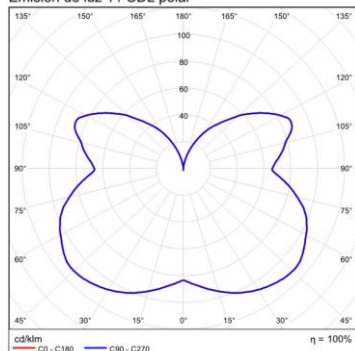

## IMÁGENES / IMAGES / IMAGES

Emisión de luz 1 / CDL polar

TIPO	TYPE	TYPE
Colgante	Pendant lamp	Suspension
ACABADO	FINISH	FINITION
Oro Tecnico/Opal	Tech. Gold/Opal	Or Technique/Opal
MATERIAL	MATERIAL	MATIÈRE
Metal/Cristal	Metal/Glass	Métal/Verre
DETALLES	DETAILS	DÉTAILS