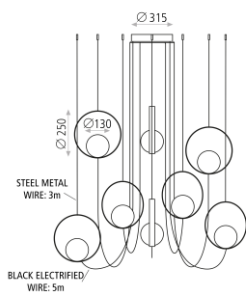

## IMÁGENES / IMAGES / IMAGES

Emisión de luz 1 / CDL polar

TIPO	TYPE	TYPE
Colgante	Pendant lamp	Suspension
ACABADO	FINISH	FINITION
Oro Tecnico/Opal	Tech. Gold/Opal	Or Technique/Opal
MATERIAL	MATERIAL	MATIÈRE
Metal/Cristal	Metal/Glass	Métal/Verre
DETALLES	DETAILS	DÉTAILS

## COMPONENTS / MAIN PARTS / COMPOSANTS

1 x DRIVER EAGLERISE : LS-40-600 LI3 40-67VDC 600mA PF>0'9

## MEDIDAS / MEASURES

	Length (mm)	Width (mm)	Height (mm)		Gross (Kg)	Net (Kg)
Box 1	920	370	400	Weight 1	10,53	9,57
Box 2	0	0	0	Weight 2	0,00	0,00