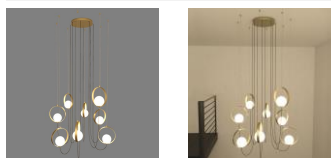

# Halo

C38151800

LED 8x5W 3000K 2960lm

## IMÁGENES / IMAGES / IMAGES

Emisión de luz 1 / CDL polar

TIPO	TYPE	TYPE
Colgante	Pendant lamp	Suspension
ACABADO	FINISH	FINITION
Oro Tecnico/Opal	Tech. Gold/Opal	Or Technique/Opal
MATERIAL	MATERIAL	MATIÈRE
Metal/Cristal	Metal/Glass	Métal/Verre
DETALLES	DETAILS	DÉTAILS